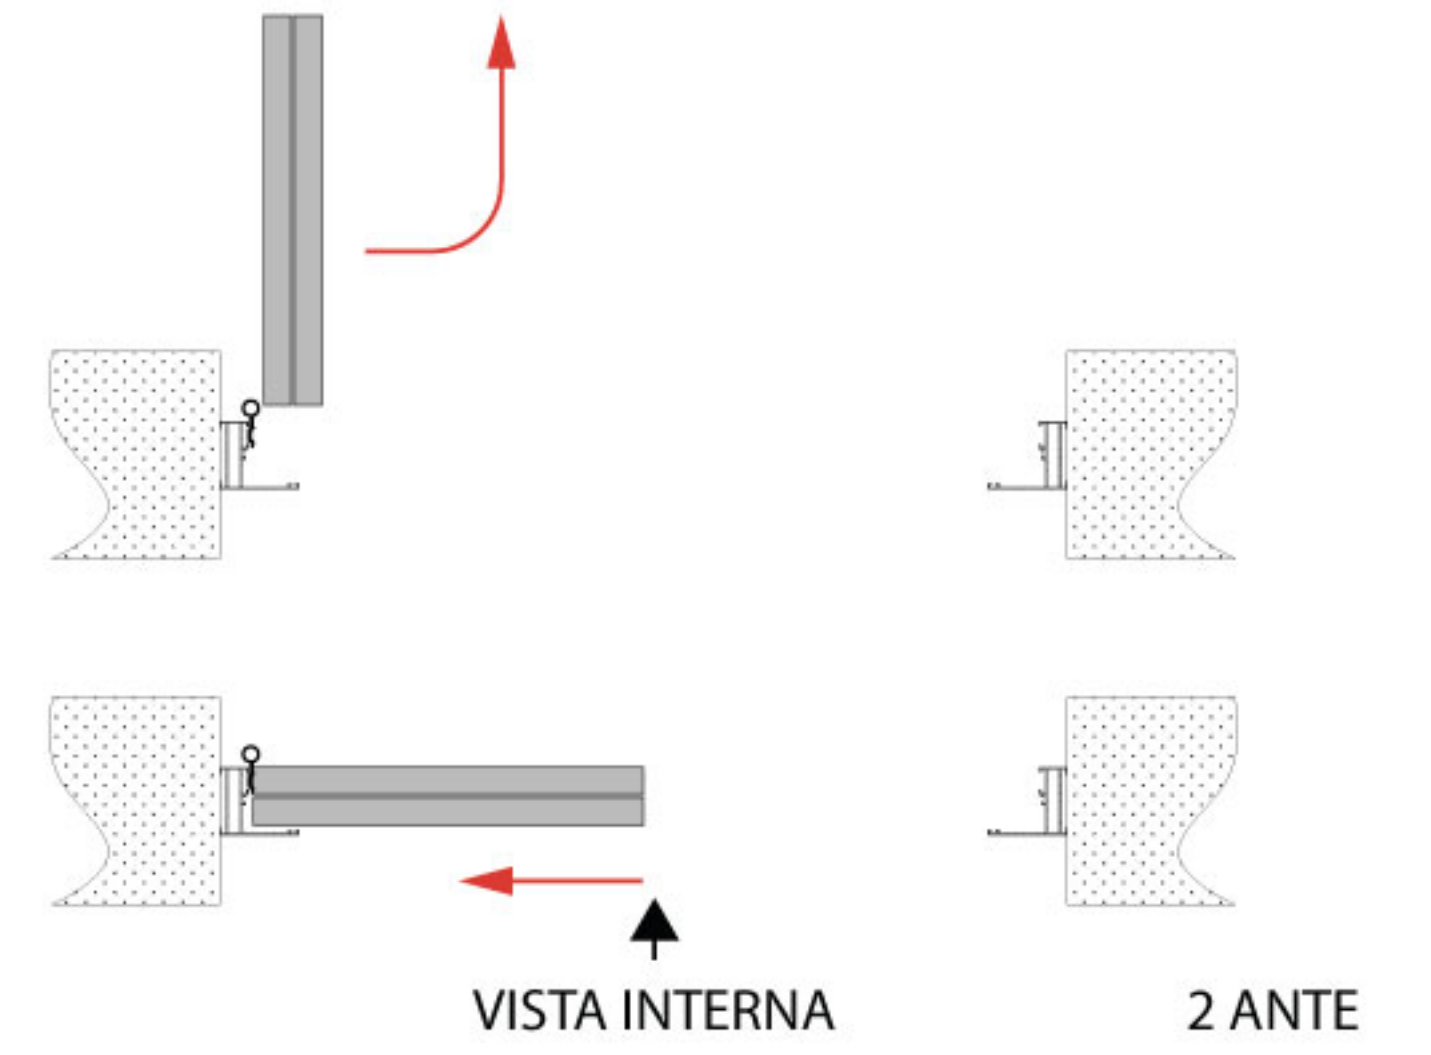

UNICA

SCORREVOLE BATTENTE

UNICA è
*la zanzariera
che racchiude
in sé due
particolari
soluzioni:
la porta
scorrevole
e la porta
battente*

UNICA

SCORREVOLE BATTENTE

2 ANTE

Chiusa

Aperta

CERNIERE

CERNIERE

UNICA è progettata per adattarsi sia alle grandi aperture che ai piccoli spazi, offrendo un sistema versatile che risponde a ogni esigenza

Aperta

Chiusa

4 ANTE

SCORREVOLE

BATTENTE

SEZIONE ORIZZONTALE (2 Ante)

SEZIONE VERTICALE (2 Ante)

Maniglia
ergonomica

TELAIO A Z

TELAIO A L

TIPI DI APERTURA

1

2

3

UNICA

SCORREVOLE BATTENTE

DIMENSIONI CONSIGLIATE

L MIN	L MAX	H MAX
2 ANTE	300	300
4 ANTE	600	300

n.b. Superati i 240 cm di altezza sarà fornita con traversa

COLORI ACCESSORI

BIANCO | AVORIO | NERO | MARRONE | BRONZO