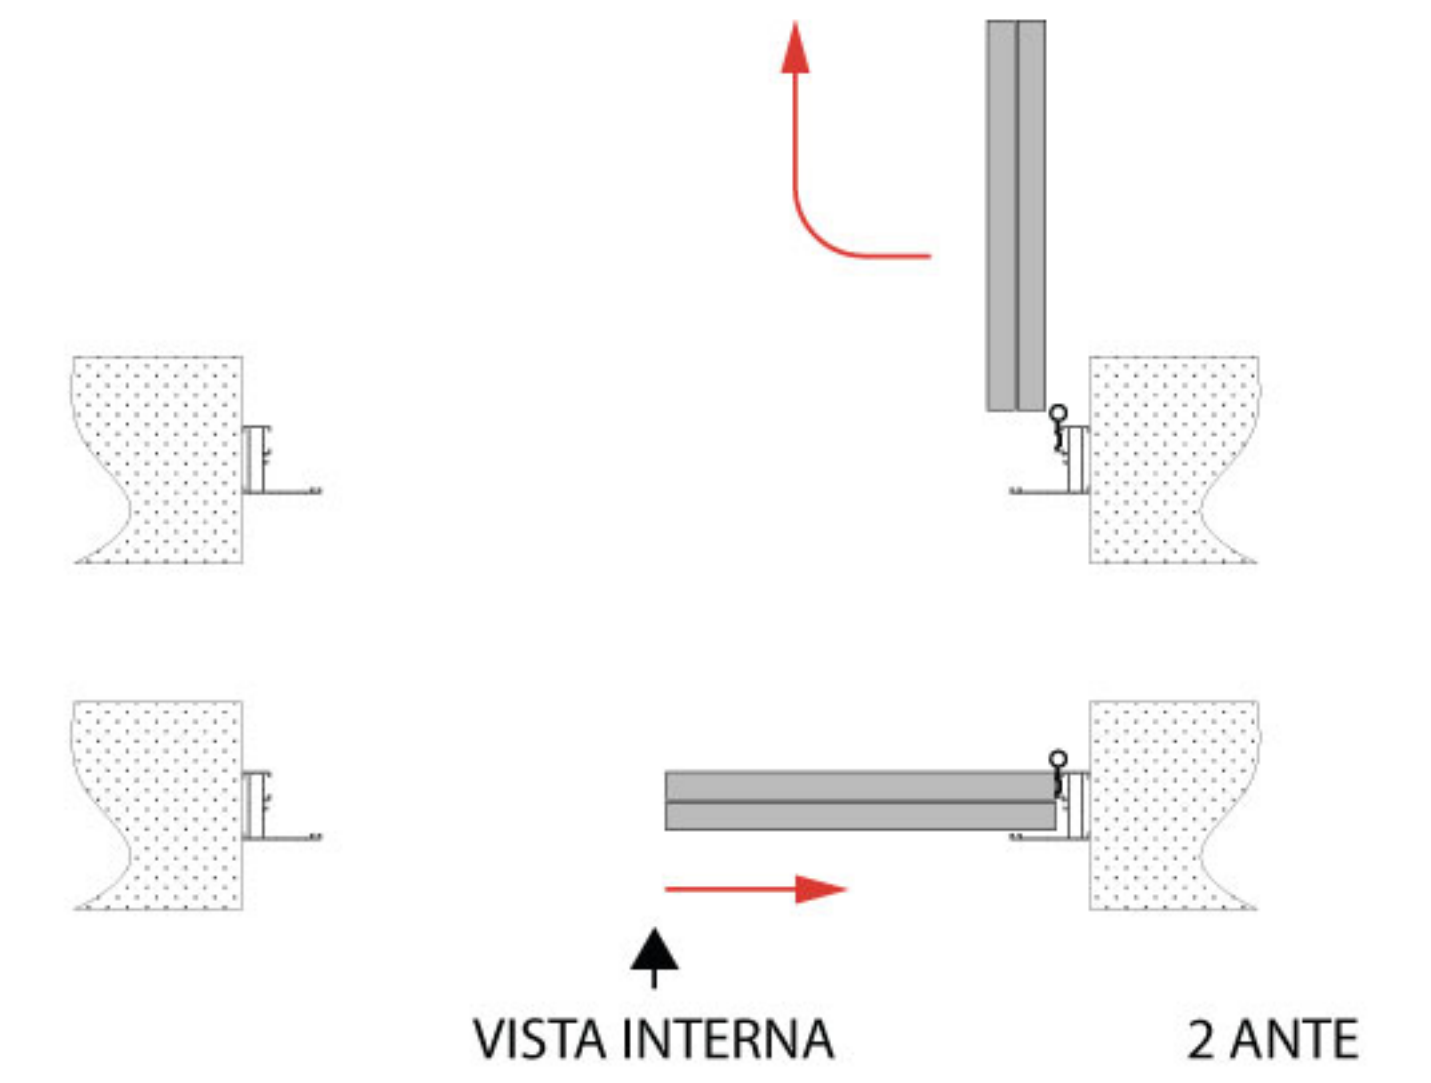

CERNIERE

CERNIERE

UNICA è progettata per adattarsi sia alle grandi aperture che ai piccoli spazi, offrendo un sistema versatile che risponde a ogni esigenza

Aperta

Chiusa

4 ANTE

SCORREVOLE

BATTENTE

SEZIONE ORIZZONTALE (2 Ante)

SEZIONE VERTICALE (2 Ante)

Maniglia
ergonomica

TELAIO A Z

TELAIO A L

TIPI DI APERTURA

1

2

3

UNICA

SCORREVOLE BATTENTE

DIMENSIONI CONSIGLIATE

L MIN	L MAX	H MAX
2 ANTE	300	300
4 ANTE	600	300

n.b. Superati i 240 cm di altezza sarà fornita con traversa

COLORI ACCESSORI

BIANCO | AVORIO | NERO | MARRONE | BRONZO