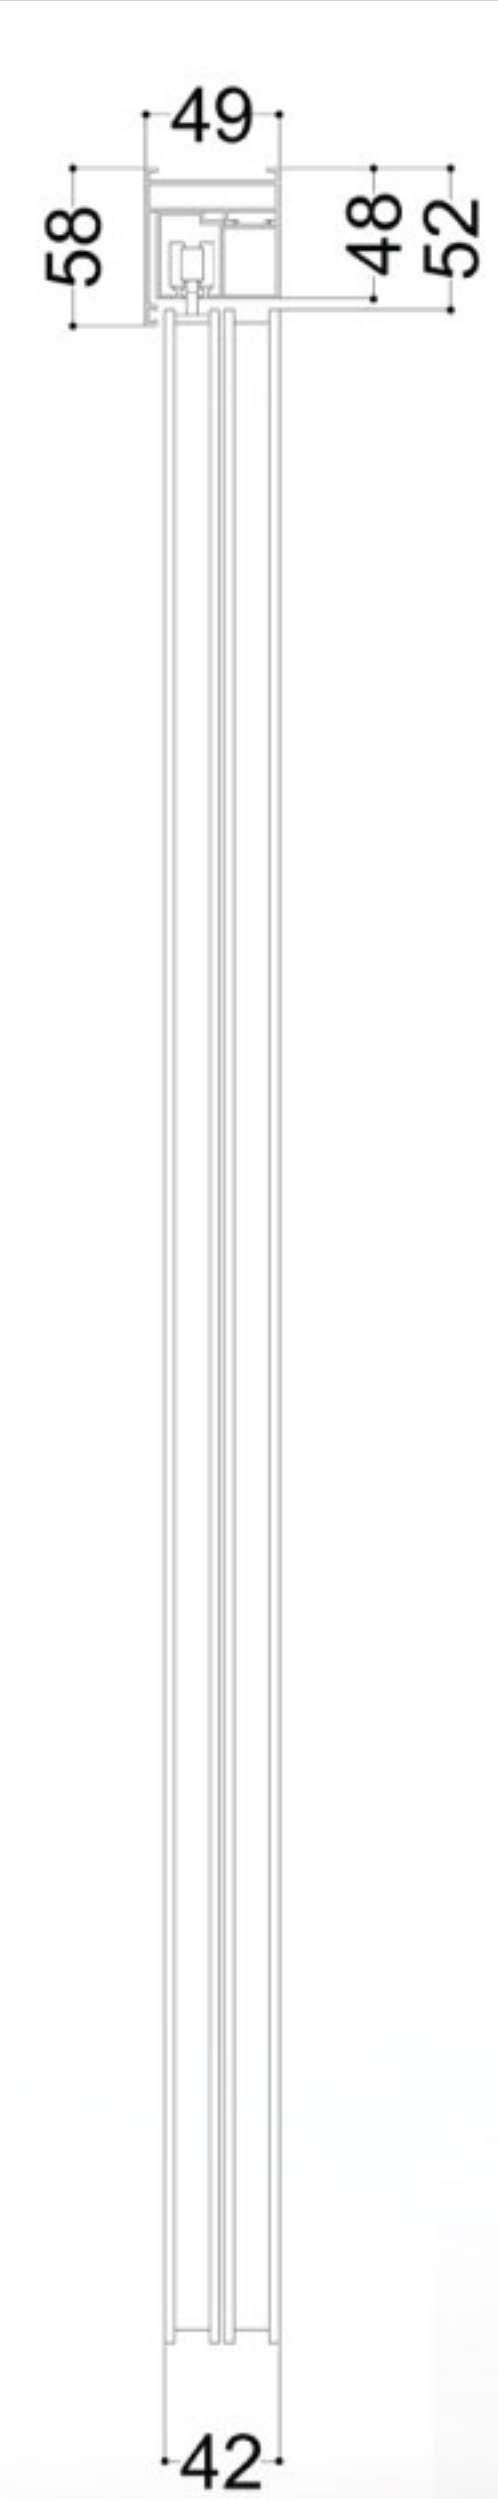

UNICA

SCORREVOLE BATTENTE

UNICA è
*la zanzariera
che racchiude
in sé due
particolari
soluzioni:
la porta
scorrevole
e la porta
battente*

UNICA

SCORREVOLE BATTENTE

2 ANTE

Chiusa

Aperta

CERNIERE

CERNIERE

UNICA è progettata per adattarsi sia alle grandi aperture che ai piccoli spazi, offrendo un sistema versatile che risponde a ogni esigenza

Aperta

Chiusa

4 ANTE

SCORREVOLE

BATTENTE

SEZIONE ORIZZONTALE (2 Ante)

SEZIONE VERTICALE (2 Ante)

Maniglia
ergonomica

TELAIO A Z

TELAIO A L

TIPI DI APERTURA

1

2

3

UNICA

SCORREVOLE BATTENTE

DIMENSIONI CONSIGLIATE

L MIN	L MAX	H MAX
2 ANTE	300	300
4 ANTE	600	300

n.b. Superati i 240 cm di altezza sarà fornita con traversa

COLORI ACCESSORI

BIANCO | AVORIO | NERO | MARRONE | BRONZO