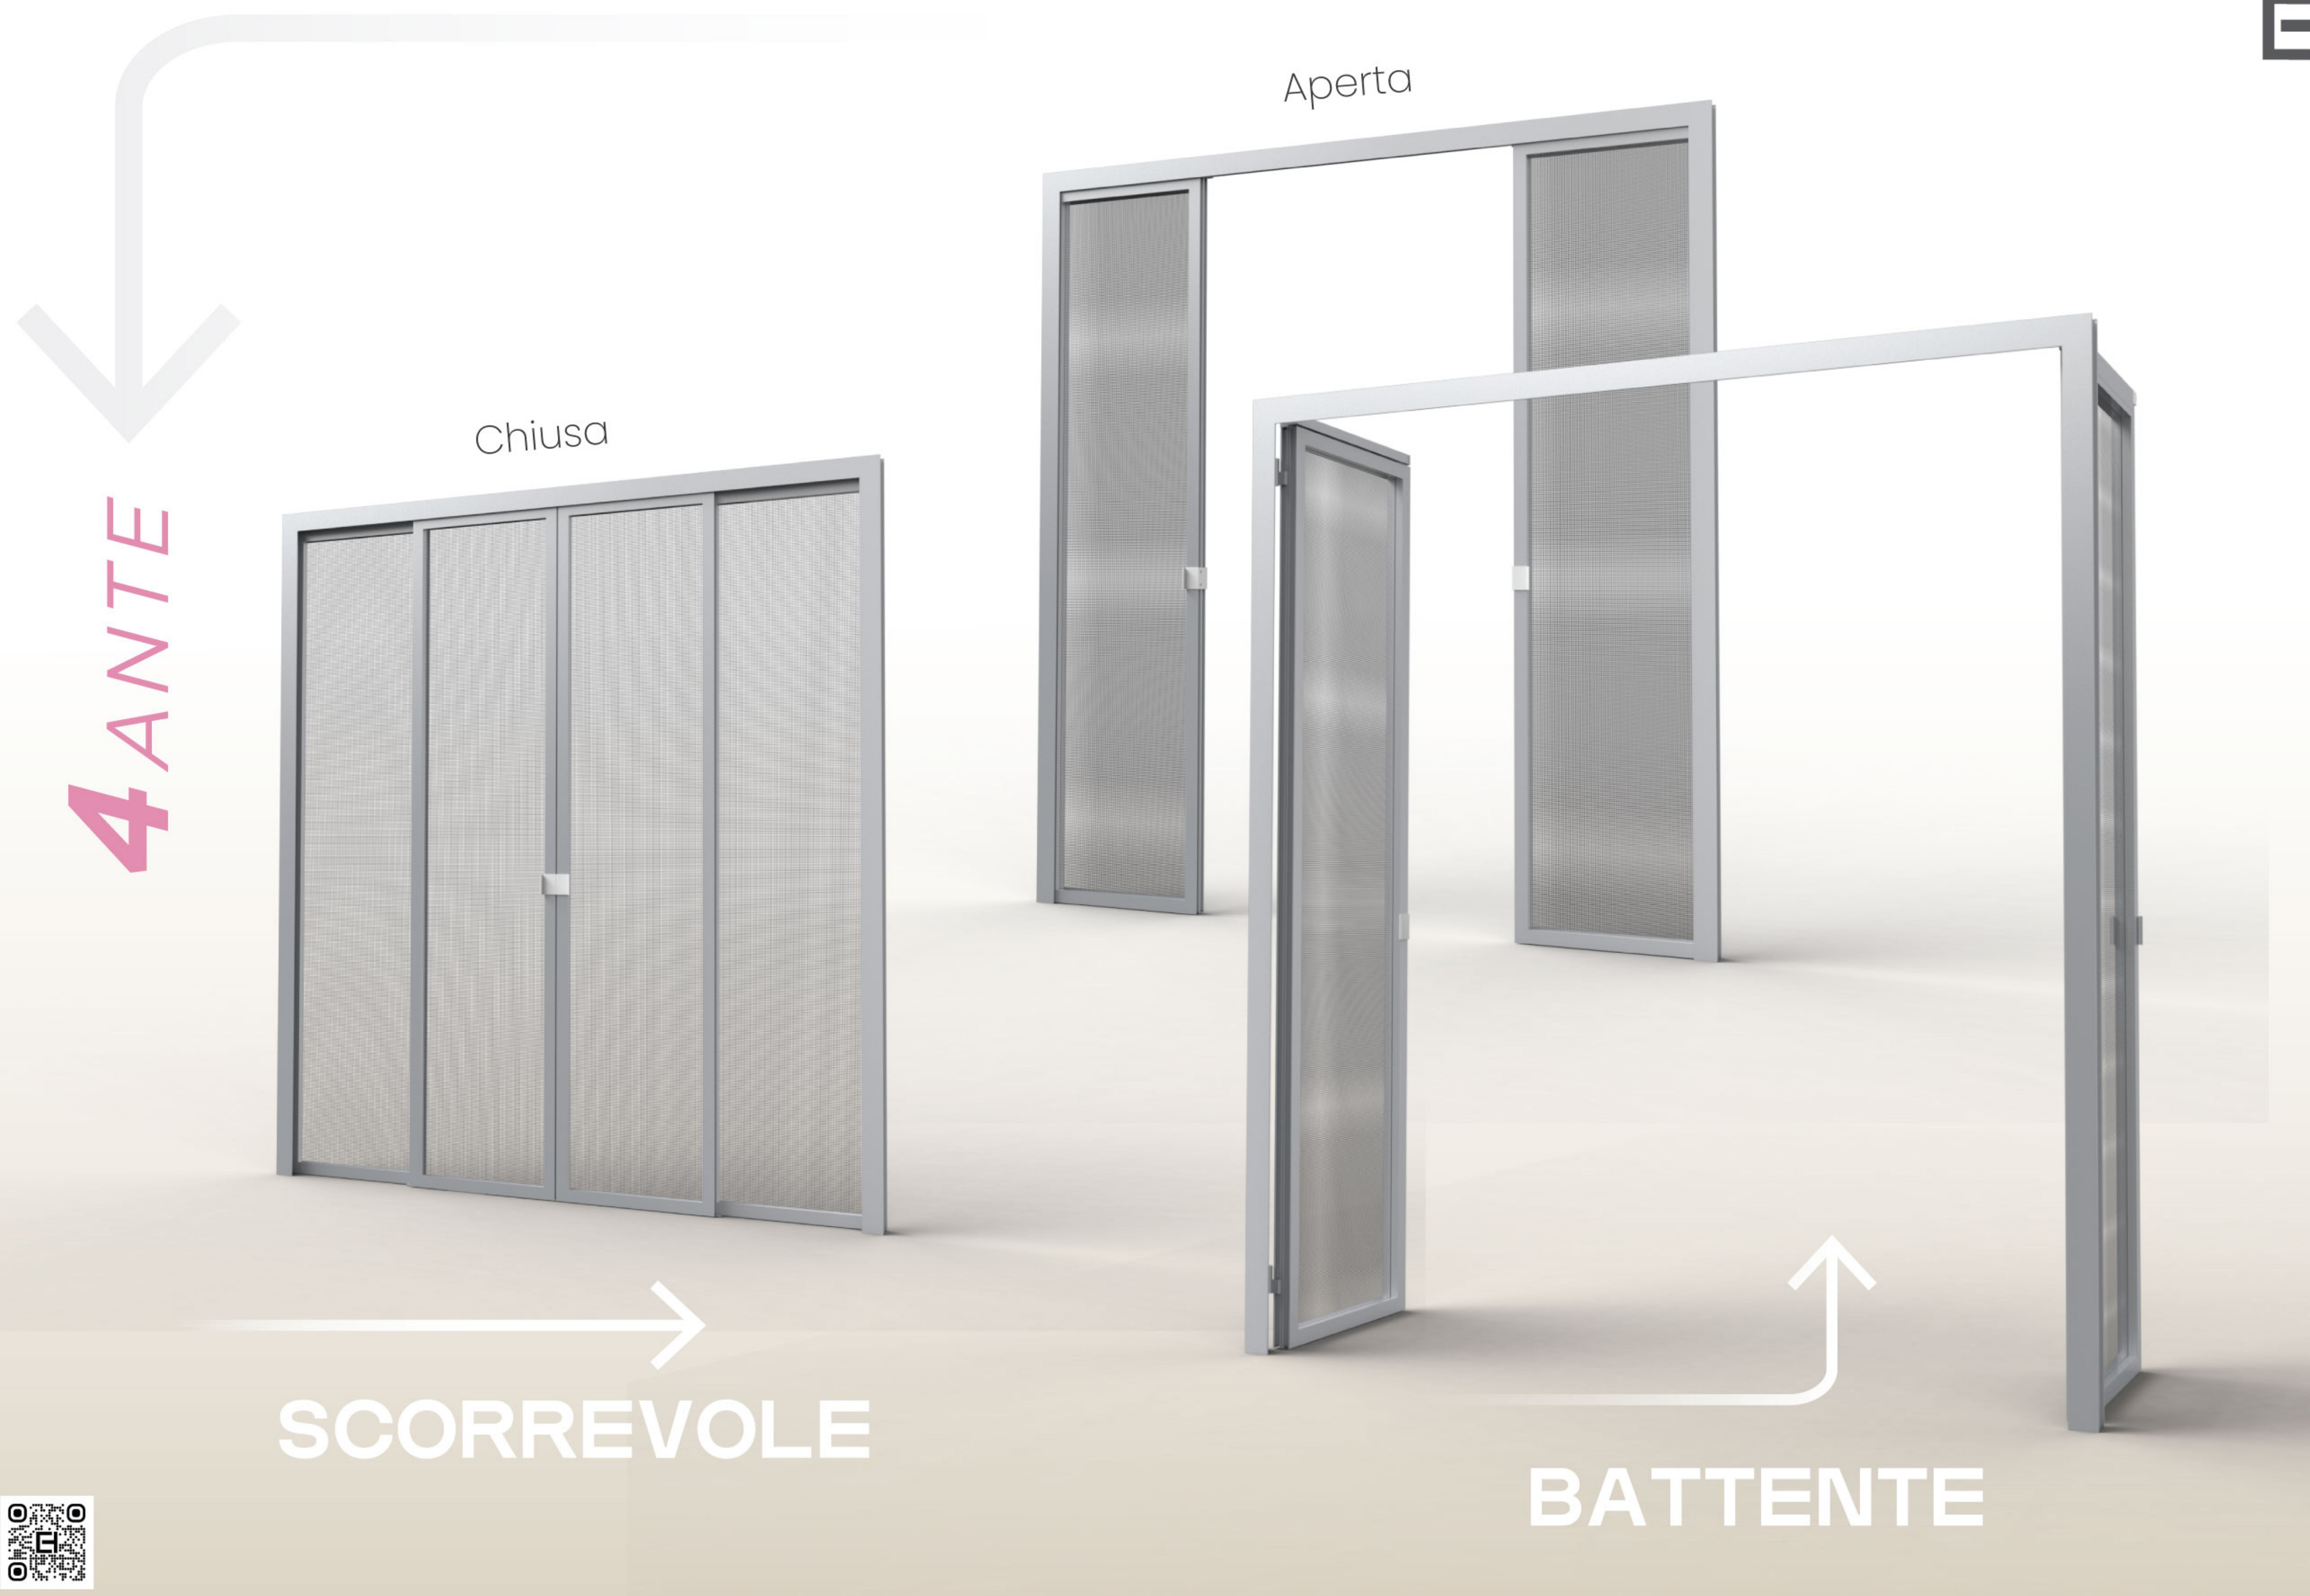

UNICA

SCORREVOLE BATTENTE

UNICA è
*la zanzariera
che racchiude
in sé due
particolari
soluzioni:
la porta
scorrevole
e la porta
battente*

UNICA

SCORREVOLE BATTENTE

2 ANTE

Chiusa

Aperta

SCORREVOLE

Priva di qualsiasi
barriera
architettonica

Scorrevole o
battente,
UNICA si adatta
alle tue esigenze
quotidiane,
offrendoti
la libertà di
vivere gli spazi
della tua casa
senza limiti

BATTENTE

2 ANTE

CERNIERE

CERNIERE

UNICA è progettata per adattarsi sia alle grandi aperture che ai piccoli spazi, offrendo un sistema versatile che risponde a ogni esigenza

Aperta

Chiusa

4 ANTE

SCORREVOLE

BATTENTE

SEZIONE ORIZZONTALE (2 Ante)

SEZIONE VERTICALE (2 Ante)

Maniglia
ergonomica

TELAIO A Z

TELAIO A L

TIPI DI APERTURA

1

2