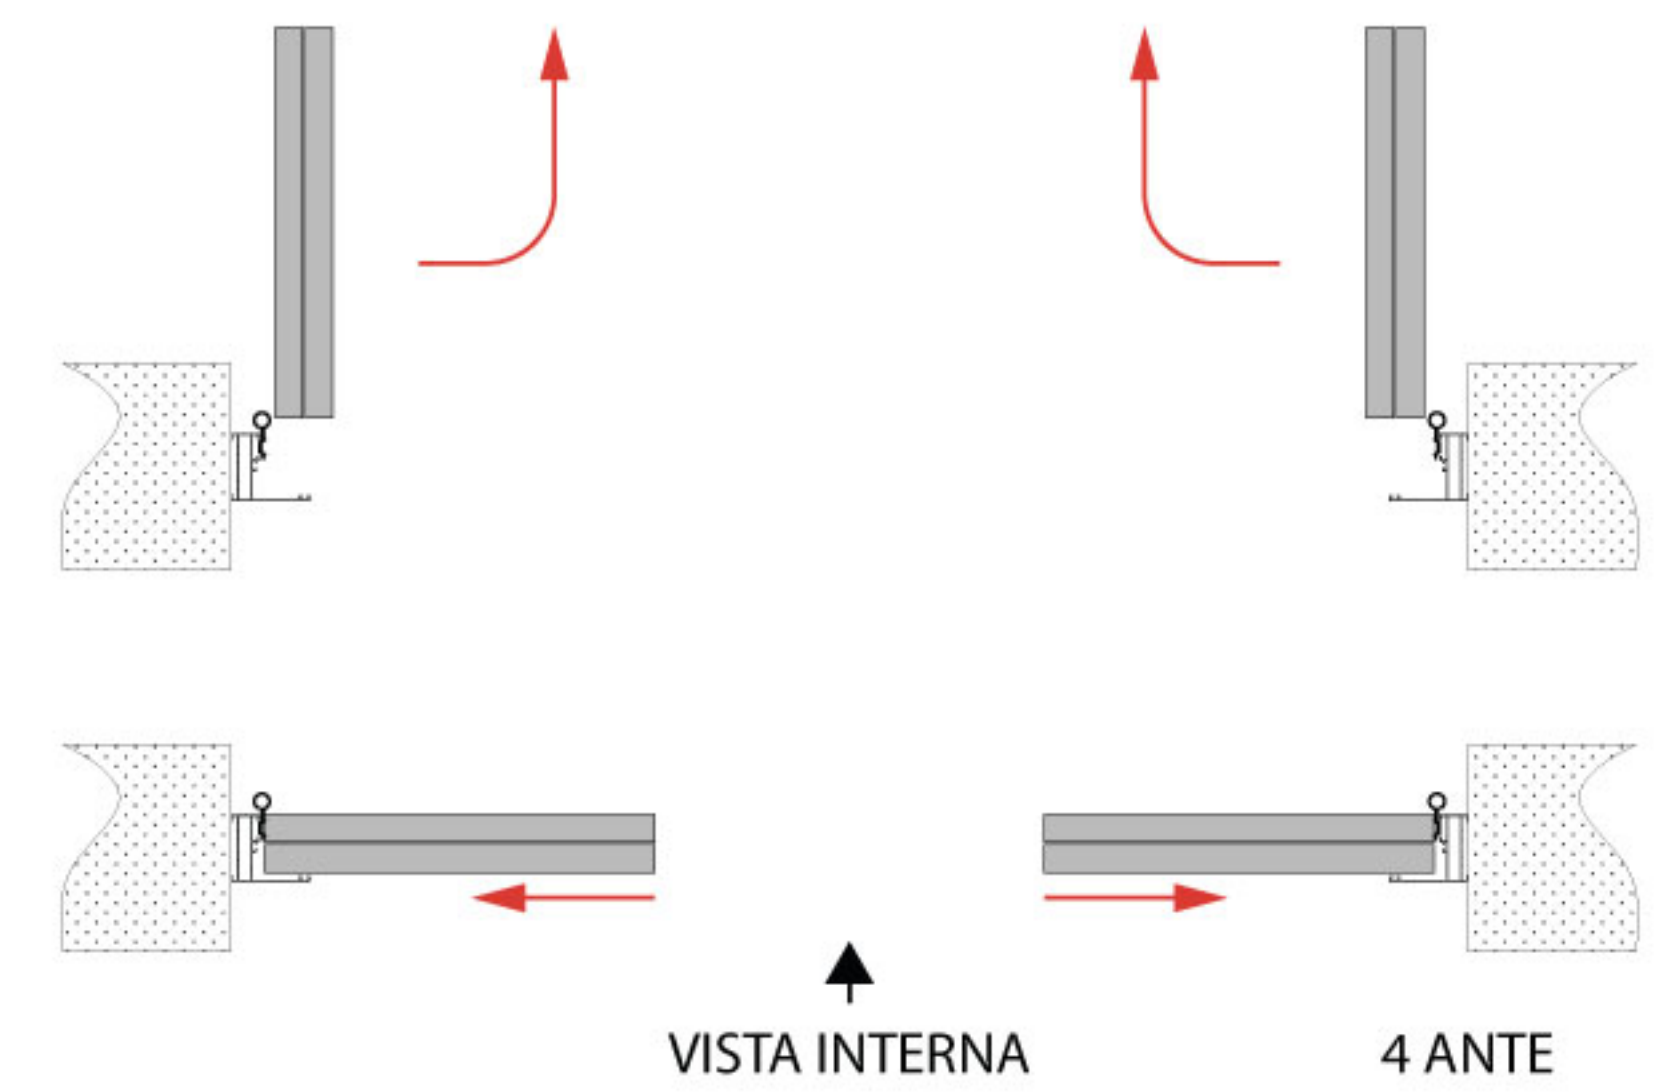

UNICA

SCORREVOLE BATTENTE

UNICA è
*la zanzariera
che racchiude
in sé due
particolari
soluzioni:
la porta
scorrevole
e la porta
battente*

UNICA

SCORREVOLE BATTENTE

2 ANTE

Chiusa

Aperta

CERNIERE

CERNIERE

UNICA è progettata per adattarsi sia alle grandi aperture che ai piccoli spazi, offrendo un sistema versatile che risponde a ogni esigenza

Aperta

Chiusa

4 ANTE

SCORREVOLE

BATTENTE

SEZIONE ORIZZONTALE (2 Ante)

SEZIONE VERTICALE (2 Ante)

Maniglia
ergonomica

TELAIO A Z

TELAIO A L

TIPI DI APERTURA

1

2

3

UNICA

SCORREVOLE BATTENTE

DIMENSIONI CONSIGLIATE

L MIN	L MAX	H MAX
2 ANTE	300	300
4 ANTE	600	300

n.b. Superati i 240 cm di altezza sarà fornita con traversa

COLORI ACCESSORI

BIANCO | AVORIO | NERO | MARRONE | BRONZO