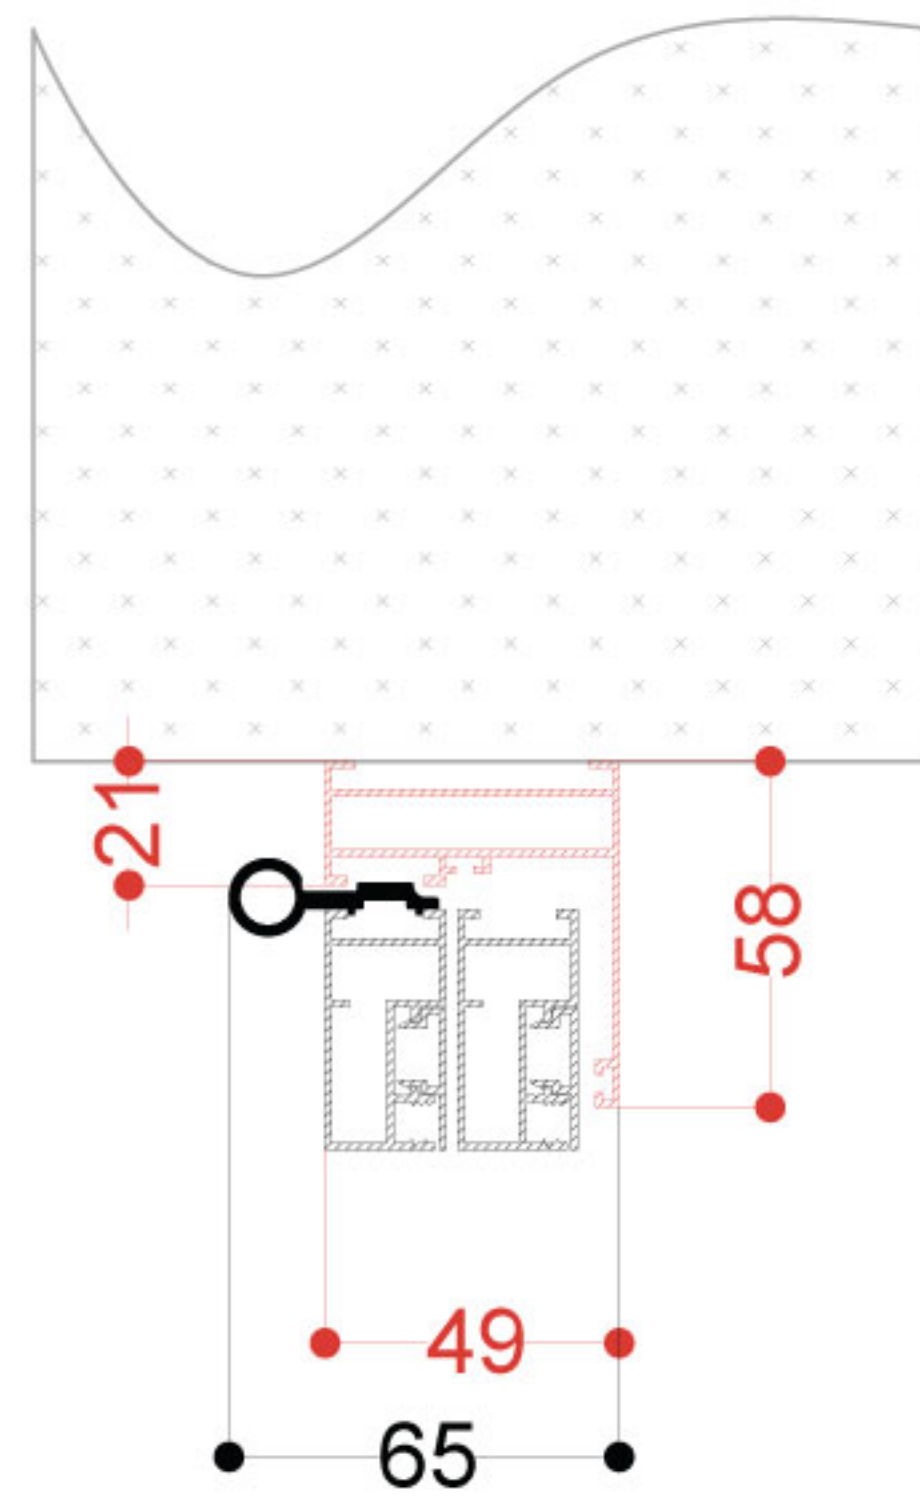

SEZIONE ORIZZONTALE (2 Ante)

SEZIONE VERTICALE (2 Ante)

Maniglia
ergonomica

TELAIO A Z

TELAIO A L

TIPI DI APERTURA

1

2

3

UNICA

SCORREVOLE BATTENTE

DIMENSIONI CONSIGLIATE

L MIN	L MAX	H MAX
2 ANTE	300	300
4 ANTE	600	300

n.b. Superati i 240 cm di altezza sarà fornita con traversa

COLORI ACCESSORI

BIANCO | AVORIO | NERO | MARRONE | BRONZO