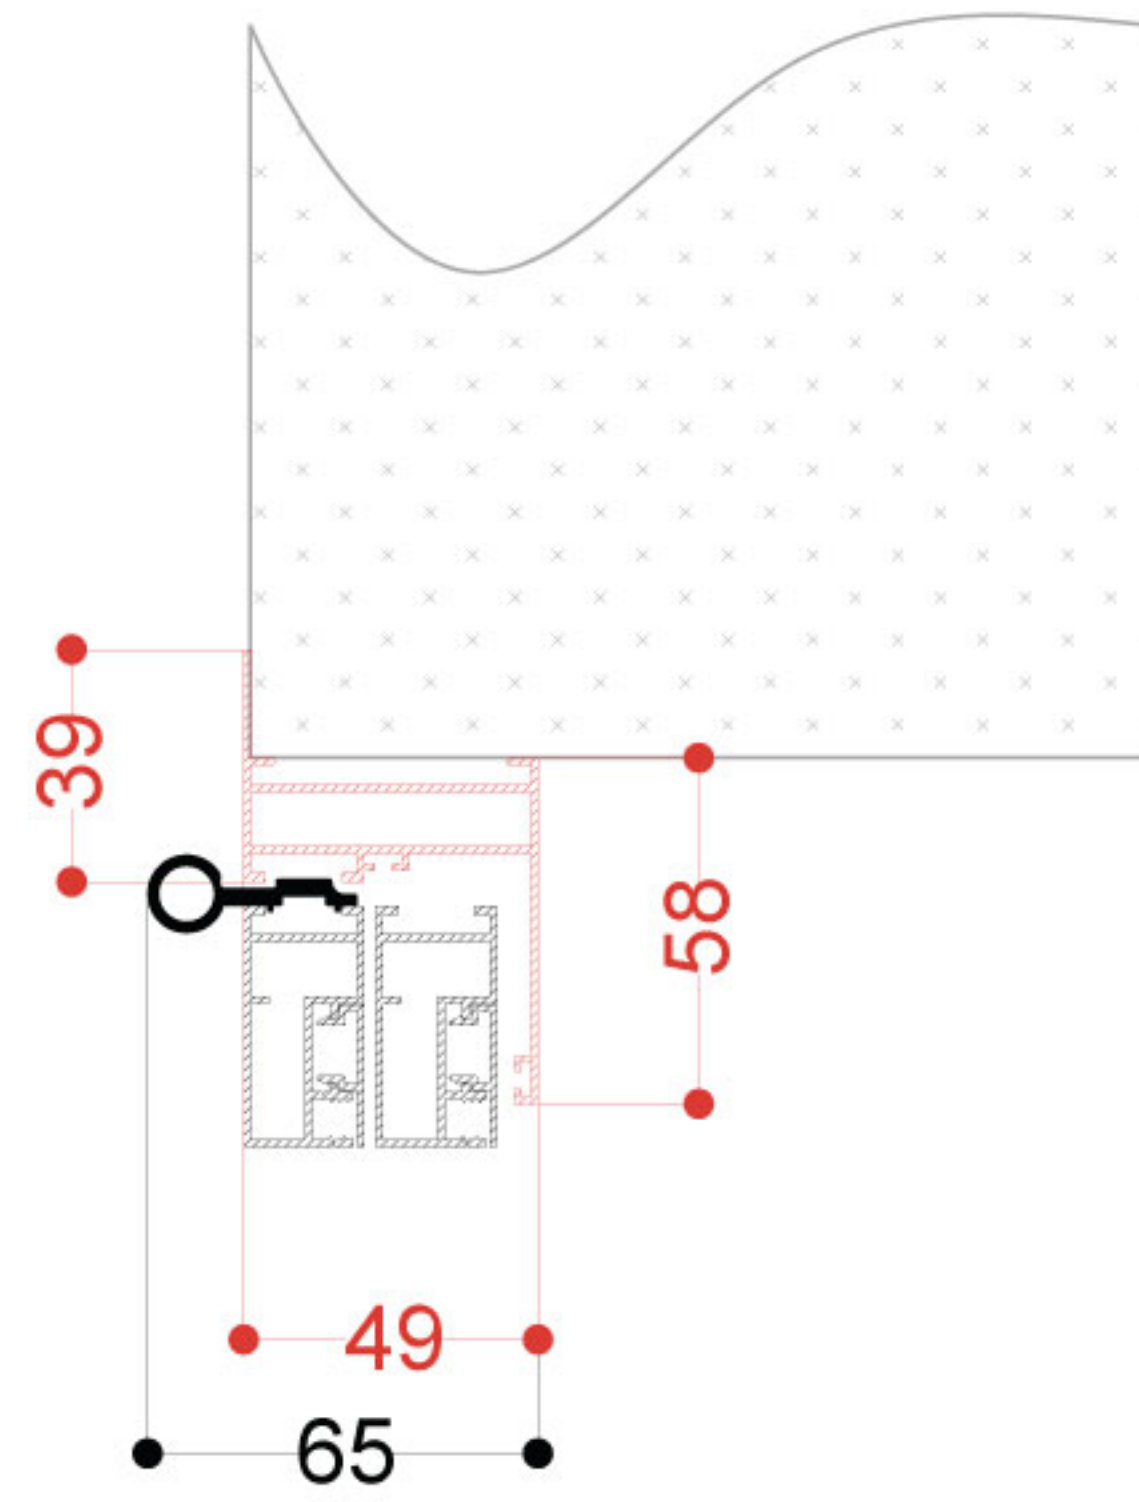

SEZIONE ORIZZONTALE (2 Ante)

SEZIONE VERTICALE (2 Ante)

Maniglia
ergonomica

TELAIO A Z

TELAIO A L

TIPI DI APERTURA

1

2

3

UNICA

SCORREVOLE BATTENTE

DIMENSIONI CONSIGLIATE

L MIN	L MAX	H MAX
2 ANTE	300	300
4 ANTE	600	300

n.b. Superati i 240 cm di altezza sarà fornita con traversa

COLORI ACCESSORI

BIANCO | AVORIO | NERO | MARRONE | BRONZO